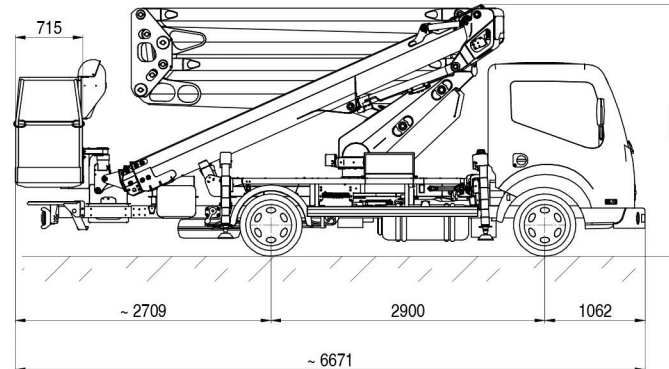

Altezza max. di lavoro  
Max. Working height  
Max. Arbeitshöhe

21.9 m

Sbraccio max. di lavoro  
Max. Working boom extension  
Max. Arbeitsaulandung

11.1 m

Portata  
Capacity  
Tragfähigkeit

Max. 250 kg

N° operatori  
N° operators  
N° de Arbeiter

Scartamento minimo stab.  
Outriggers minimum width  
Spurweite Abstützungen min./max.

Ant. 2.12/2.60 m - Post. 2.12 m  
Front 2.12/2.60 m - Rear 2.12 m

Comandi  
Controls  
Steuerungen

Elettroidraulici con pannello di controllo in can bus  
Electro-hydraulic with can bus control panel

Installazione minima  
Minimum installation  
Mindeste Installation  
3500 Kg

Opzioni  
Option

Stabilizzazione automatica  
Automatic stabilization home function

AREA DI LAVORO MASSIMA / MAXIMUM WORKING AREA  
- CON TRAVERGE ESTESE / WITH EXTENDED BEAMS  
- CON TRAVERGE RIENTRATE SUL SETTORE POSTERIORE / WITH RETRACTED BEAMS ON REAR SECTOR

CON CESTA IN VETRORESINA, IL RAGGIO DI LAVORO SI RIDUCE DI CIRCA 0,6 m  
WITH FIBERGLASS BUCKET, WORKING OUTREACH IS REDUCED ABOUT 0,6 m

LIMITATORE DI SBRACCIO / MOMENT LIMITING DEVICE  
MINIMO INGOMBRO / NO SPACE UNDER BASKET FLOOR