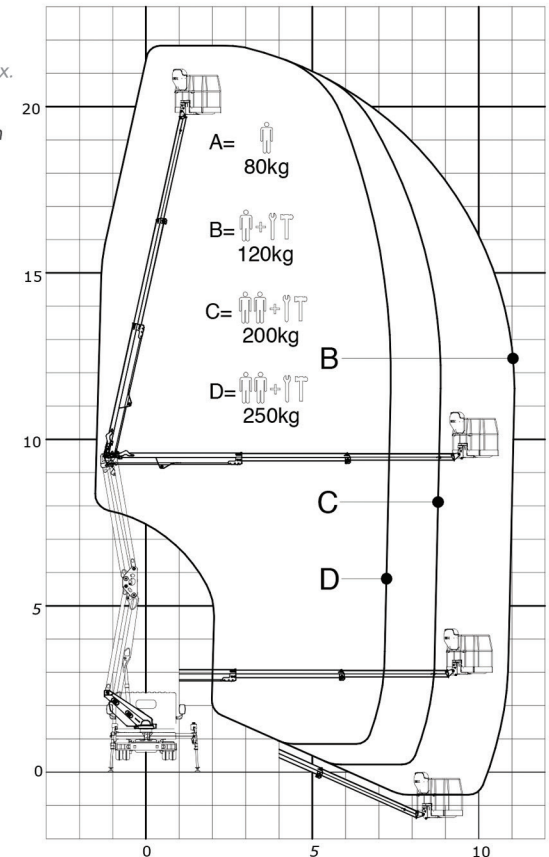

Altezza max. di lavoro  
Max. Working height  
Max. Arbeitshöhe

21.9 m

Sbraccio max. di lavoro  
Max. Working boom extension  
Max. Arbeitsaulandung

11.1 m

Portata  
Capacity  
Tragfähigkeit

Max. 250 kg

N° operatori  
N° operators  
N° de Arbeiter

Piattaforma  
Platform  
Hubarbeitsbühne

Alluminio 1400x710x1115 mm  
Aluminium 1400x710x1115 mm

Rotazione piattaforma  
Platform rotation  
Drehung des Hubarbeitsbühne

Idraulica 90°dx+ 90°sx  
Hydraulic 90°RH+ 90°LH

Scartamento minimo stab.  
Outriggers minimum width  
Spurweite Abstützungen min./max.

Ant. 2.12/2.60 m - Post. 2.12 m  
Front 2.12/2.60 m - Rear 2.12 m

Comandi  
Controls  
Steuerungen

Elettroidraulici con pannello di controllo in can bus  
Electro-hydraulic with can bus control panel

Installazione minima  
Minimum installation  
Mindeste Installation  
3500 Kg

Opzioni  
Option

Stabilizzazione automatica  
Automatic stabilization home function

AREA DI LAVORO MASSIMA / MAXIMUM WORKING AREA  
- CON TRAVERGE ESTESE / WITH EXTENDED BEAMS  
- CON TRAVERGE RIENTRATE SUL SETTORE POSTERIORE / WITH RETRACTED BEAMS ON REAR SECTOR