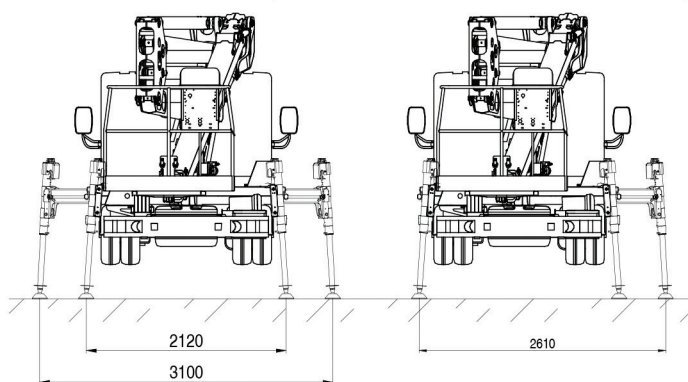

CON CESTA IN VETRORESINA, IL RAGGIO DI LAVORO SI RIDUCE DI CIRCA 0,6 m
WITH FIBERGLASS BUCKET, WORKING OUTREACH IS REDUCED ABOUT 0,6 m